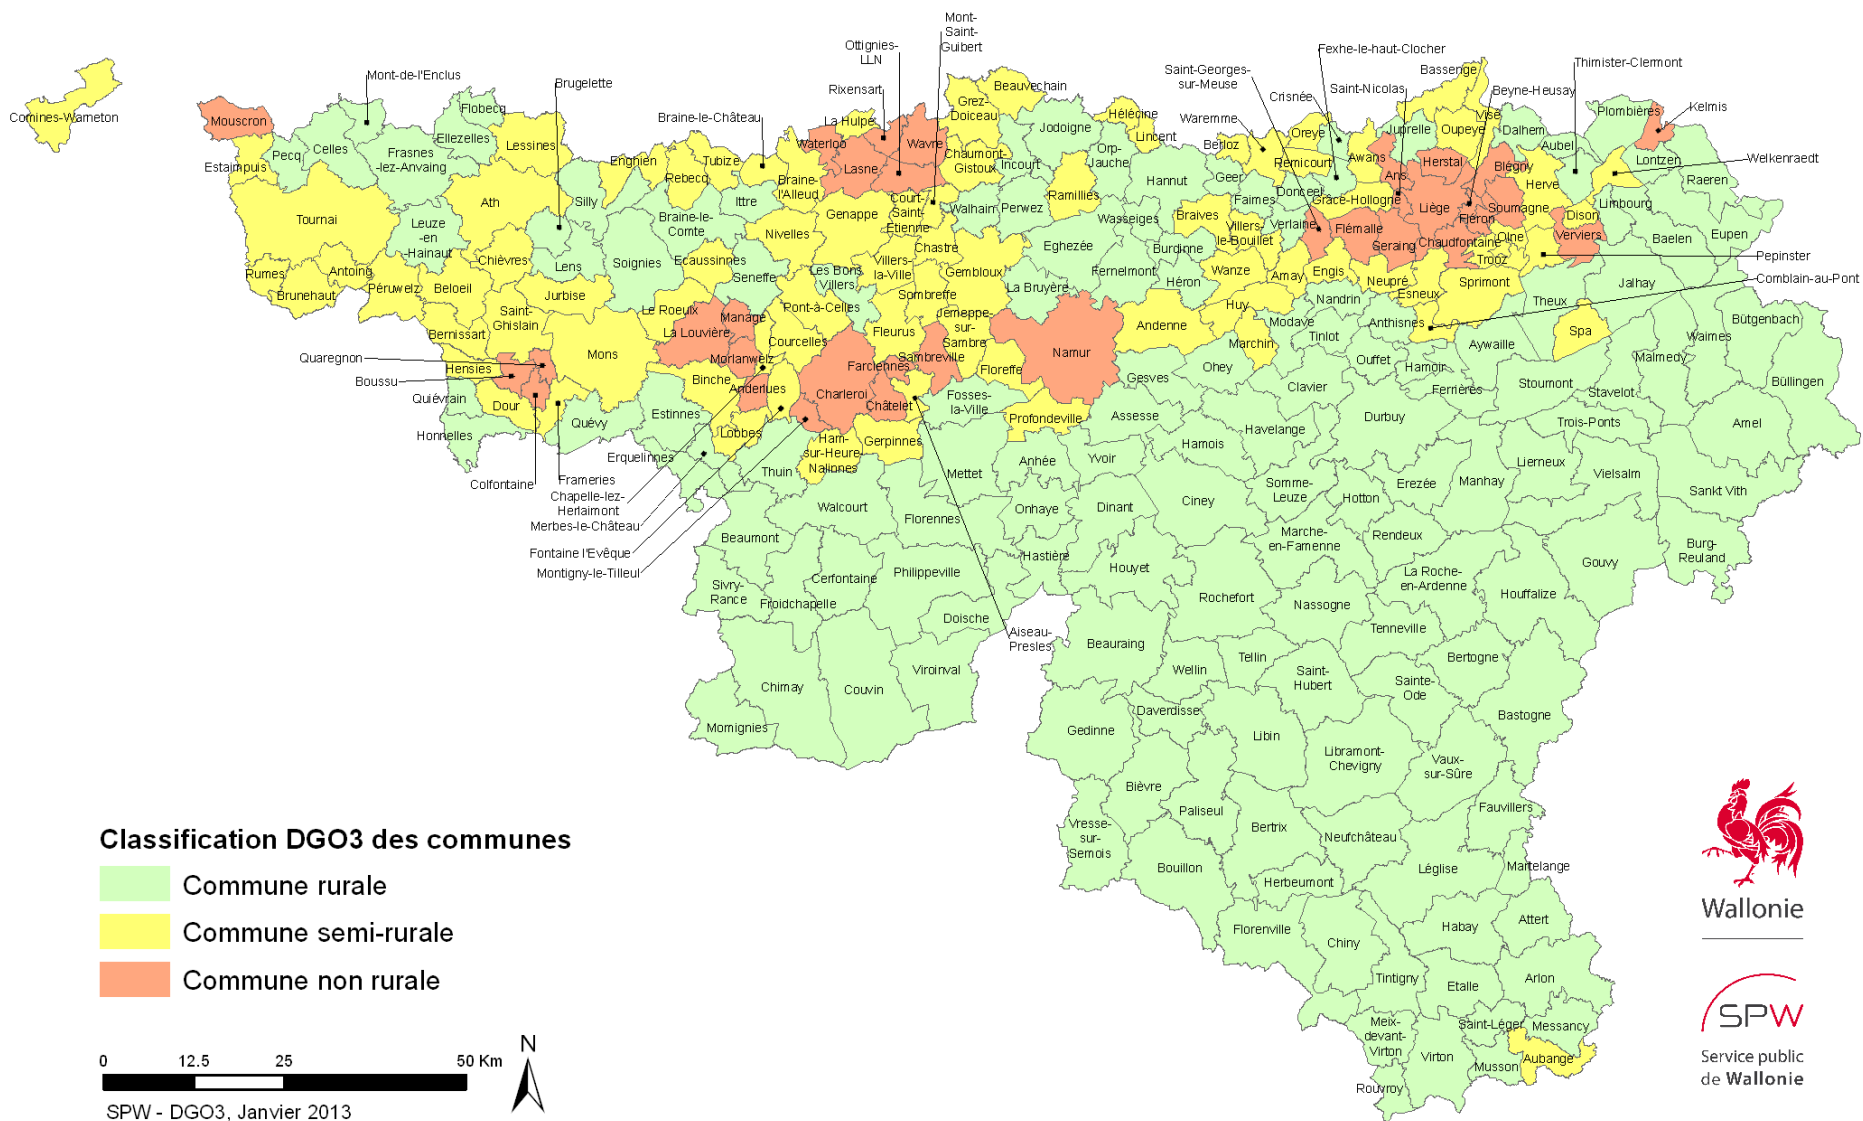

### Classification DGO3 des communes rurales, semi-rurales et non rurales

---

L'indicateur de ruralité DGO3 propose une répartition des communes en trois classes :

- Une commune est dite « rurale » si plus de 85% de sa surface est composée de territoires ruraux.
- Une commune est dite « semi-rurale » si 60 à 85% de sa surface est composée de territoires ruraux.
- Une commune est dite « non rurale » si strictement moins de 60% de sa surface est composée de territoires ruraux.

Un territoire rural est défini comme étant un secteur statistique dont <sup>1</sup> :

- la densité de population est strictement inférieure à 150 hab./km<sup>2</sup> ;
- ou la densité de population est supérieure à 150 hab./km<sup>2</sup> mais dont les espaces ruraux, couvrent plus de 80 % de la surface totale du secteur statistique.

La figure 1 et le tableau 1 montrent la répartition des communes selon l'indicateur de ruralité DGO3 (147 communes rurales, 82 semi-rurales et 33 non rurales).

---

<sup>1</sup> Cette définition est dérivée de la définition des zones rurales du PwDR (Source : Gouvernement wallon - Commission européenne, Programme wallon de Développement Rural, 2007-2013).

# Indicateur de ruralité Classification DGO3 des communes

Figure 1 : Répartition des communes selon l'indicateur de ruralité DGO3

**Tableau 1 : Répartition des communes selon l'indicateur de ruralité DGO3**